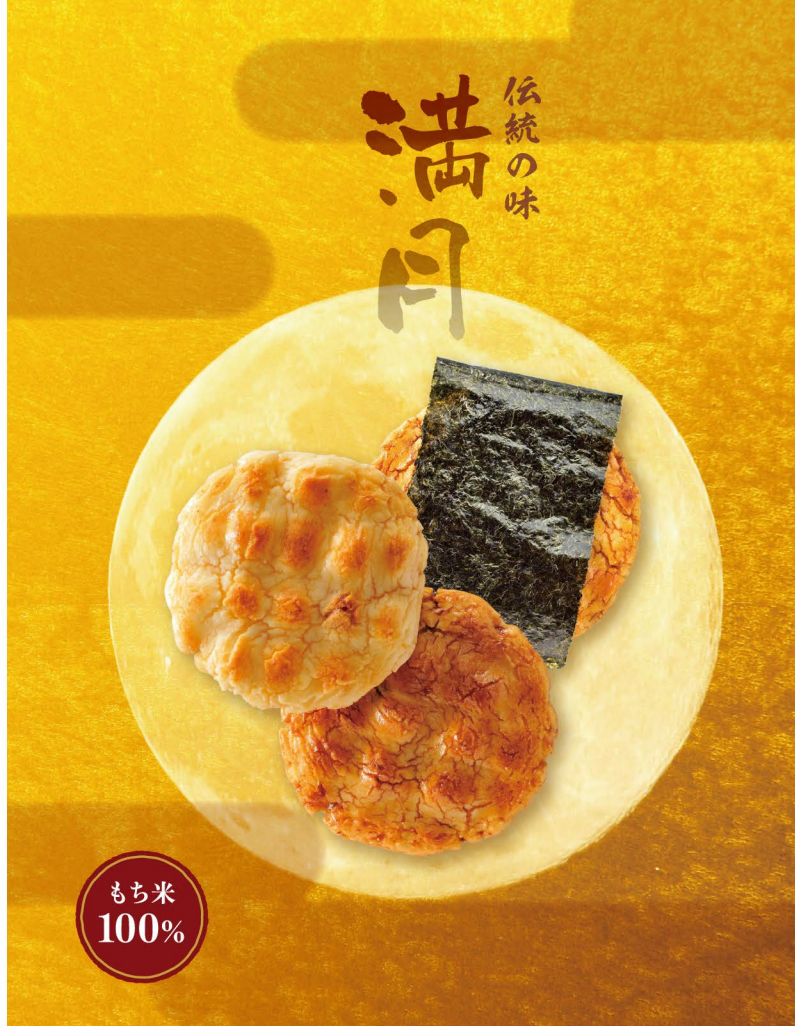

海苔チップス
内容量 50g

WEB SHOP

◀ 商品の最新情報およびご購入は、ななこしオンラインショッピングサイトへ

HP

※ 価格は全て税込価格です。

<https://www.nanakoshi.co.jp>

MANGETSU TSUMEAWASE

満月詰め合せ