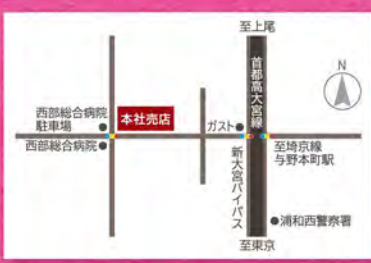

お買い得です! **特別割引**
商品番号 S4130029 包装なし おまともレジ袋入
ソフト手揚げもち 4袋レジ袋入
(カマンベールチーズ・しょうゆ・しお・塩わさび)
本体価格 1,480円 (税込1,598.40円) 本体価格 **1,190円** (税込1,285.20円)
※追加包材は有料となります。店員にお申し付けください。

お買い得です! **特別割引**
商品番号 S4130030 包装なし おまともレジ袋入
油で揚げていない菓子 4袋レジ袋入
(枝豆風味スナック・えび好み・たまねぎチップス・海苔チップス)
本体価格 1,480円 (税込1,598.40円) 本体価格 **1,190円** (税込1,285.20円)
※追加包材は有料となります。店員にお申し付けください。

お買い得です! **特別割引**
商品番号 S29415 包装なし おまともレジ袋入
彩りせんべい4枚入 4袋レジ袋入
(しょうゆ・黒ごま・ザラメ・ねぎみそ)
本体価格 1,280円 (税込1,382.40円) 本体価格 **1,030円** (税込1,112.40円)
※追加包材は有料となります。店員にお申し付けください。

商品お渡し袋(レジ袋・ビニール手提げ・小分け紙袋・追加紙手提げ)レジ袋等の無料提供を終了いたしました。
◆ご来店の場合、角底紙袋におまともお渡しをいたします。「お買い物袋のご持参」にご理解とご協力をお願いいたします。
◆レジ袋・ビニール手提げ・小分け紙袋・追加紙手提げをご希望のお客様には販売をさせていただいております。
紙手提げ/特大ビニール手提げ...20円(税抜) ビニール手提げ/角底紙袋/特大レジ袋...10円(税抜)
レジ袋/ミニサイズビニール手提げ/ミニサイズ角底紙袋...5円(税抜)
※ご購入いただいた商品をお持ち帰りいただくために必要な枚数だけ販売をさせていただきます。

年末年始営業時間のお知らせ
◆全店共通 12/27(日) 9:30~18:30
12/31(木) 18:00まで
1/1(金) 休店
1/2(土)、3(日) 10:00~15:00
◆武蔵浦和店 1/10(日)~3月中旬まで 10:00~18:00 (冬季営業時間)

ネットショップ <https://www.nanakoshi.shop>
ネットショップでは、代金引換・クレジット決済・銀行振込のお支払い方法が選べいただけます。
※数のまとまったご注文・セール割引対象商品・商品の種類などによっては、ご希望時期にお届けできない場合、お届け日のご指定をお受けできない場合がございます。
※荷姿のご指定はお受けできません。

お電話でのご注文
●9時~19時(日曜・祝日は10時~18時)
TEL 048-852-7754
ななこし
※お支払い方法は、代金引換となります。先様へお届けの場合、お支払い方法は振込(ご入金確認後出荷)となります。

ファックスでのご注文
●日曜・祝日を問わず24時間
FAX 048-856-0320

【工場直売】本社売店/通信販売
さいたま市中央区上峰 2-3-9
TEL 048-852-7754
営業時間 9時~19時(1月からは9時~18時半)
日・祝 10時~18時
(セール期間中の日・祝は9時半~18時半)
◆ネットショップおよびFAXでのご注文は24時間受付