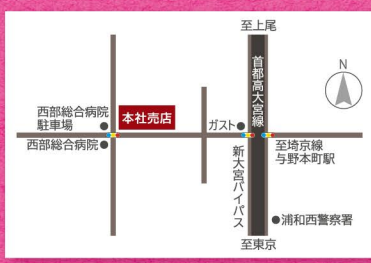

【工場直売】本社売店/通信販売

さいたま市中央区上峰 2-3-9

048-852-7754

営業時間 9時~18時半
日・祝 10時~18時
(セール期間中の日・祝は9時半~18時半)

◆ネットショップおよびFAXでのご注文は24時間受付