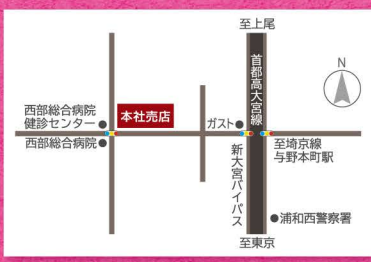

【工場直売】本社売店/通信販売
さいたま市中央区上峰 2-3-9
TEL 048-852-7754
営業時間 9時~18時半
日・祝 10時~18時
定休日 元旦
◆ネットショップおよびFAXでのご注文は24時間受付