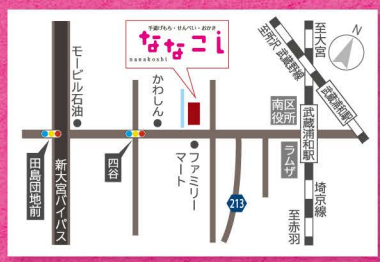

【工場直売】七越製菓武蔵浦和店
さいたま市南区沼影 1-3-9
TEL 048-862-9655
営業時間 10時~18時
日・祝 10時~17時
(セール期間中は18時まで営業いたします)
定休日 水曜日・元旦
(セール期間中は休まず営業いたします)